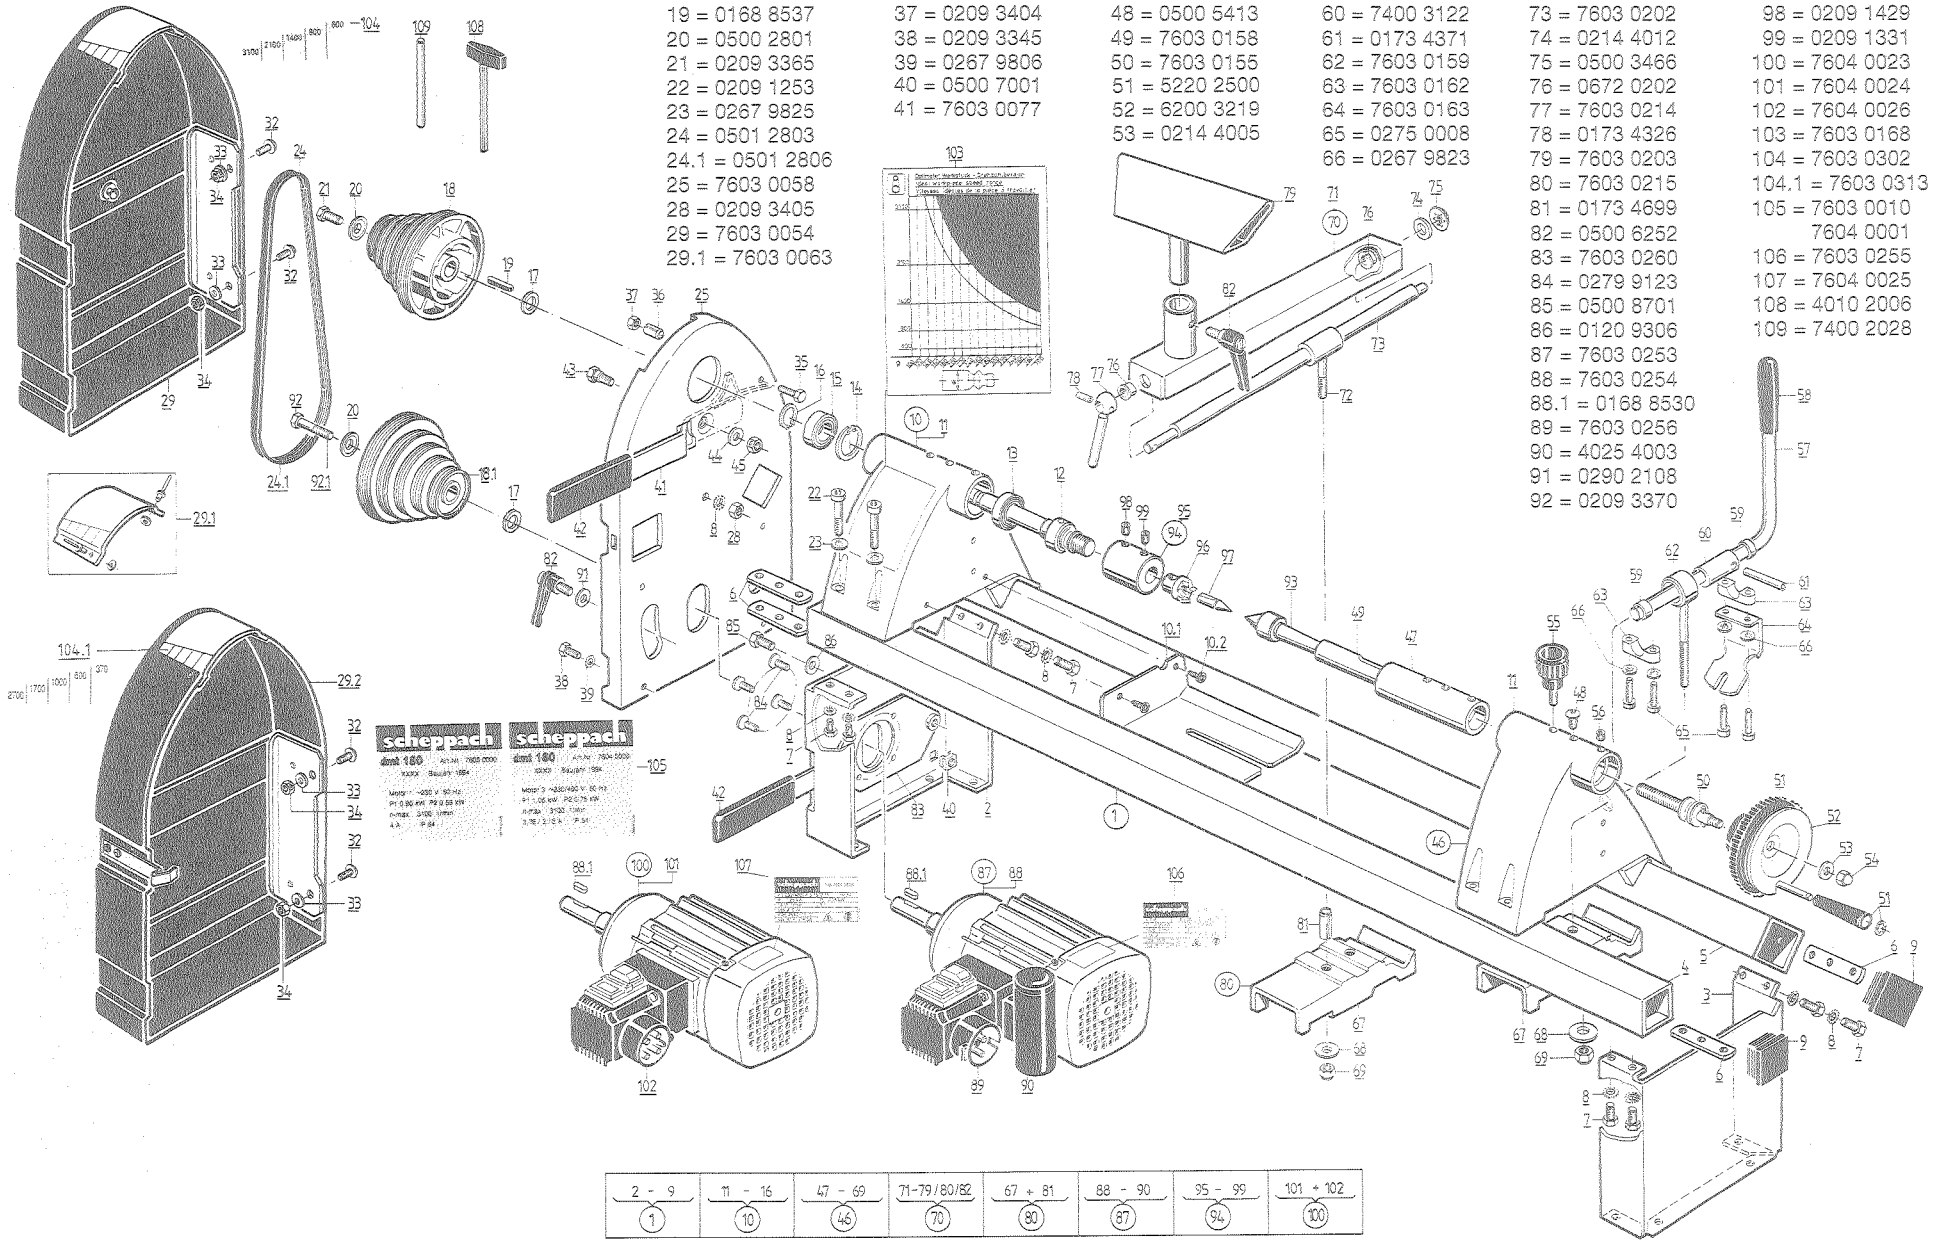

schepach schepach
 dmT 180 Motor 7603 0000
 Motor 7603 0000
 Motor 7603 0000
 Motor 7603 0000

2 - 9	11 - 16	47 - 69	71-79/80/82	67 + 81	88 - 90	95 - 99	101 + 102
1	10	46	70	80	87	94	100

Tischgestell DMT 180

Tellerschleifeinrichtung kpl.
für DMT 180 / DMV 200

2, 3, 4
1
6, 7, 8, 9
5
12 - 16
11

Bohrsetzeinrichtung kpl. DMT 180

Lünette kpl.
für DMT/DE 175 - DMT 180