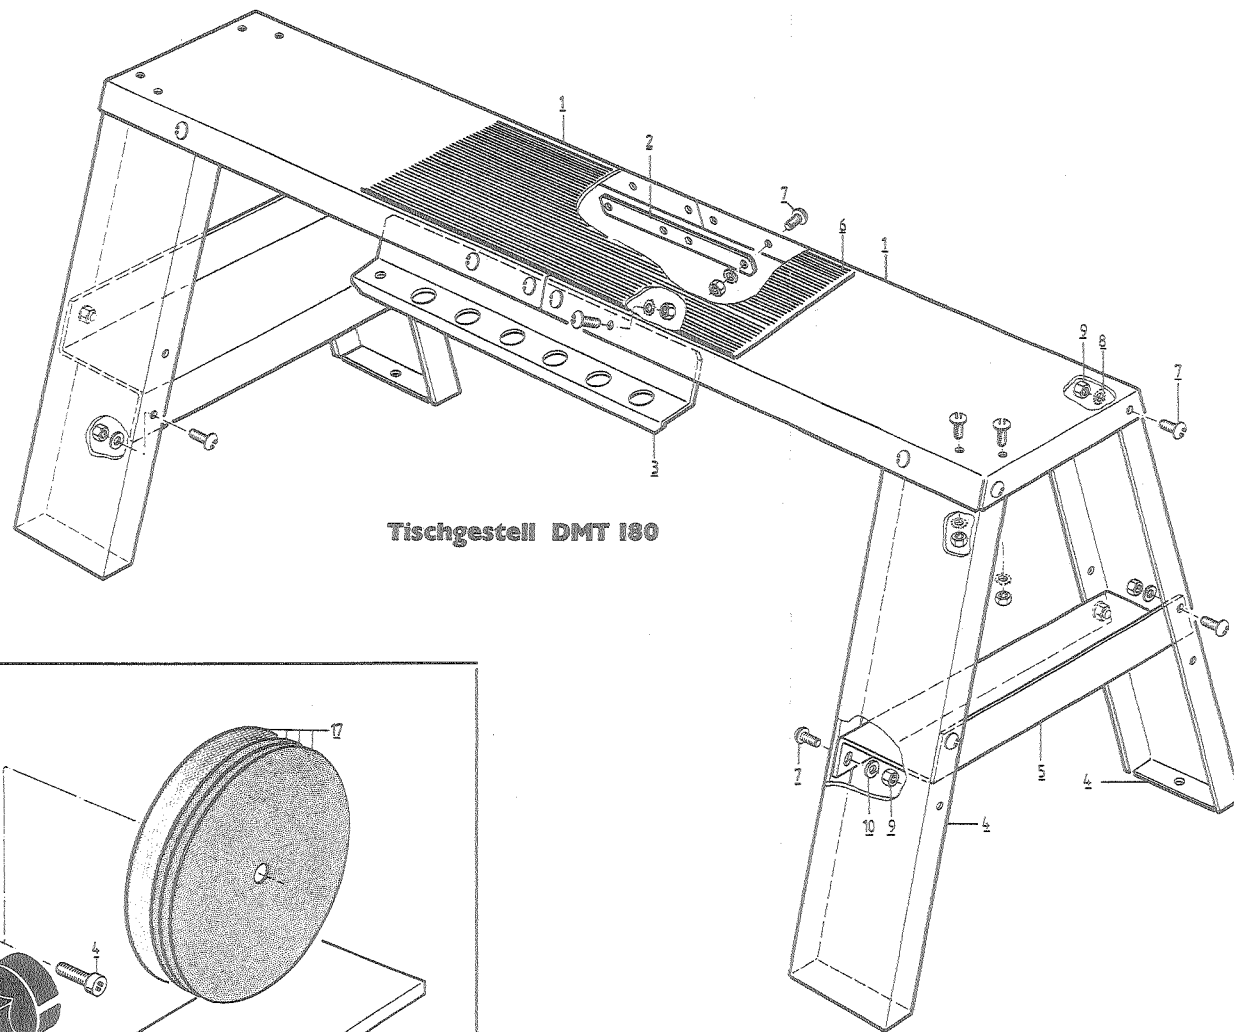

schepach schepach
 dmT 180 Motor 7603 0000
 Motor 7603 0000
 Motor 7603 0000
 Motor 7603 0000

2 - 9	11 - 16	47 - 69	71-79/80/82	67 + 81	88 - 90	95 - 99	101 + 102
1	10	46	70	80	87	94	100

Tischgestell DMT 180

Tellerschleifeinrichtung kpl.
für DMT 180 / DMV 200

2, 3, 4
1
6, 7, 8, 9
5
12 - 16
11

Bohrsetzeinrichtung kpl. DMT 180

Lünette kpl.
für DMT/DE 175 - DMT 180