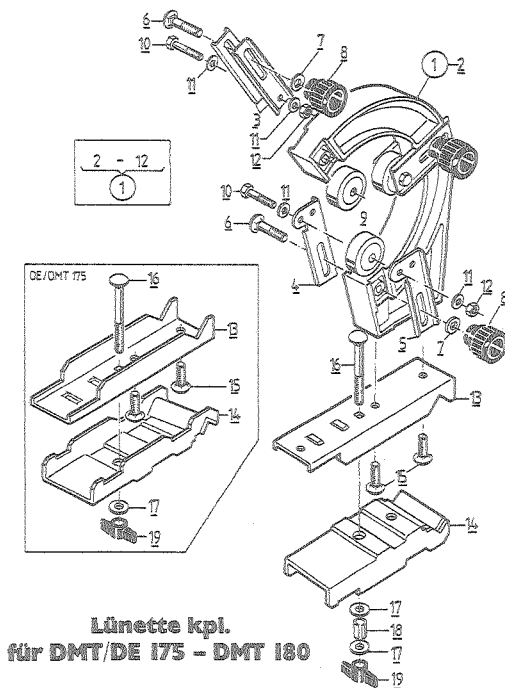

schepach schepach
 dmT 180 Motor 7603 0000
 Motor 7603 0000
 Motor 7603 0000
 Motor 7603 0000

2 - 9	11 - 16	47 - 69	71-79/80/82	67 + 81	88 - 90	95 - 99	101 + 102
1	10	46	70	80	87	94	100

Tischgestell DMT 180

Tellerschleifeinrichtung kpl.
für DMT 180 / DMV 200

2, 3, 4
1
6, 7, 8, 9
5
12 - 16
11

Bohrsetzeinrichtung kpl. DMT 180

Lünette kpl.
für DMT/DE 175 - DMT 180